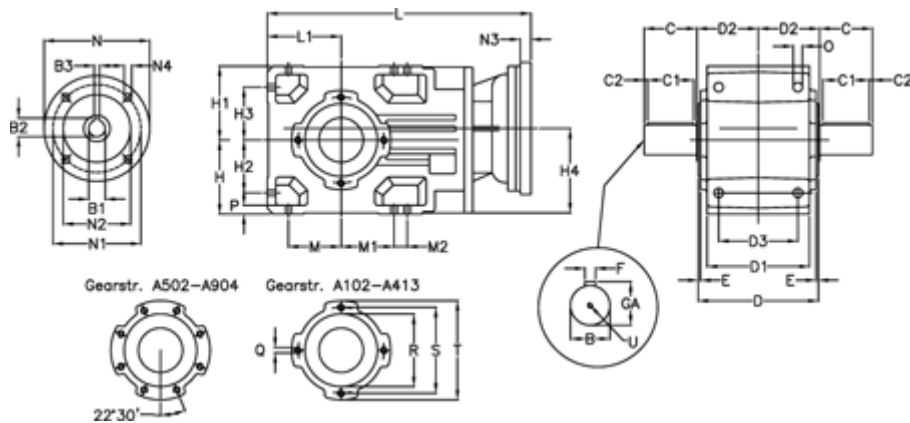

Article number: 296003517182225
 Description: Bevel helical gearbox
 A353UD-171,8-P71B5

Measures

B = 40	D1 = 166	H1 = 100	M2 = 11	Q = M10x17
B1 = 14	D2 = 89	H2 = 73.0	N = 160	R = 110
B2 = 16.3	D3 = 135	H3 = 73.0	N1 = 130	S = 130
B3 = 5	Description = A353 UD-xx P71 B5	H4 = 114.0	N2 = 110	T = 150
C = 70	E = 3.5	L = 417.0	N3 = 5	U = M12x28
C1 = 60	F = 12	L1 = 100	N4 = M8x16	
C2 = 5.0	GA = 43.0	M = 73.0	O = 12.0	
D = 173	H = 100	M1 = 73.0	P = 11	